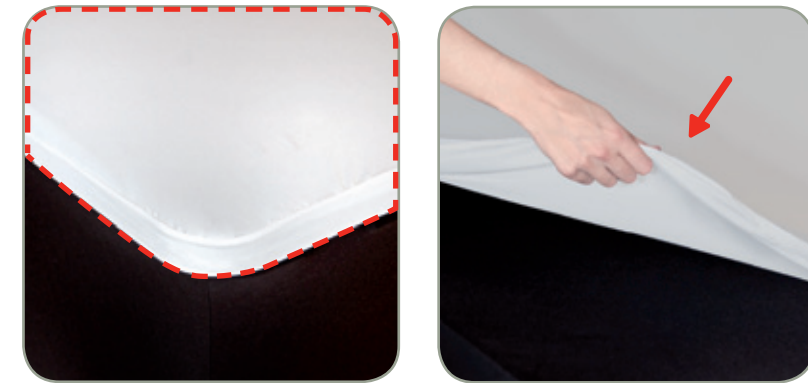

stretchtop covers

fundasuperiorstretch / housseplateaustretch
stretch-tischplattenbezüge / stretchafdekfolie
capaparatampostretch / foderasuperiorestretch