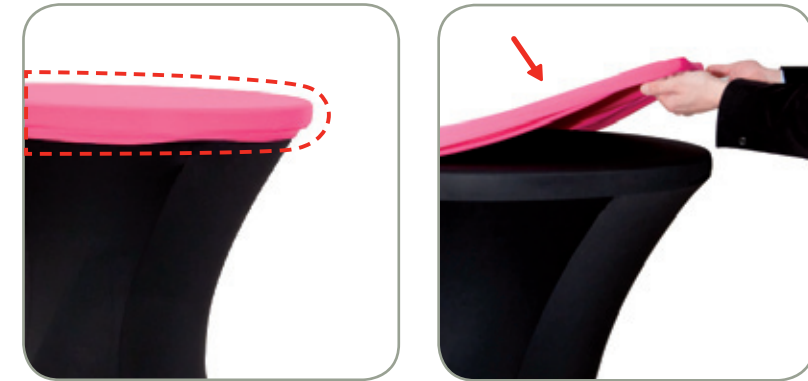

stretchtop covers

fundasuperiorstretch / housseplateaustretch
stretch-tischplattenbezüge / stretchafdekfolie
capaparatampostretch / foderasuperiorestretch

planet160

90% PES 10% LYCRA, 200 g/m², knitted

	Code: SPTT-00480 GTIN-13: 8436539291558 Pieces x polybag: 1 Polybags x carton: 10	Gross weight x carton: 5 kg / 11 lb GTIN-14: 18436539291555 Polybag size: 35 x 22 x 2 cm / 13.8" x 8.7" x 0.8" Carton size: 52 x 37 x 15 cm / 20.4" x 14.5" x 6"
	Code: SPTT-00477 GTIN-13: 8436539291534 Pieces x polybag: 1 Polybags x carton: 10	Gross weight x carton: 5 kg / 11 lb GTIN-14: 18436539291531 Polybag size: 35 x 22 x 2 cm / 13.8" x 8.7" x 0.8" Carton size: 52 x 37 x 15 cm / 20.4" x 14.5" x 6"
	Code: SPTT-00476 GTIN-13: 8436539295396 Pieces x polybag: 1 Polybags x carton: 10	Gross weight x carton: 5 kg / 11 lb GTIN-14: 18436539295393 Polybag size: 35 x 22 x 2 cm / 13.8" x 8.7" x 0.8" Carton size: 52 x 37 x 15 cm / 20.4" x 14.5" x 6"
	Code: SPTT-00478 GTIN-13: 8436539295402 Pieces x polybag: 1 Polybags x carton: 10	Gross weight x carton: 5 kg / 11 lb GTIN-14: 18436539295409 Polybag size: 35 x 22 x 2 cm / 13.8" x 8.7" x 0.8" Carton size: 52 x 37 x 15 cm / 20.4" x 14.5" x 6"
	Code: SPTT-00479 GTIN-13: 8436539295419 Pieces x polybag: 1 Polybags x carton: 10	Gross weight x carton: 5 kg / 11 lb GTIN-14: 18436539295416 Polybag size: 35 x 22 x 2 cm / 13.8" x 8.7" x 0.8" Carton size: 52 x 37 x 15 cm / 20.4" x 14.5" x 6"
	Code: SPTT-00482 GTIN-13: 8436539295433 Pieces x polybag: 1 Polybags x carton: 10	Gross weight x carton: 5 kg / 11 lb GTIN-14: 18436539295430 Polybag size: 35 x 22 x 2 cm / 13.8" x 8.7" x 0.8" Carton size: 52 x 37 x 15 cm / 20.4" x 14.5" x 6"
	Code: SPTT-00481 GTIN-13: 8436539295426 Pieces x polybag: 1 Polybags x carton: 10	Gross weight x carton: 5 kg / 11 lb GTIN-14: 18436539295423 Polybag size: 35 x 22 x 2 cm / 13.8" x 8.7" x 0.8" Carton size: 52 x 37 x 15 cm / 20.4" x 14.5" x 6"